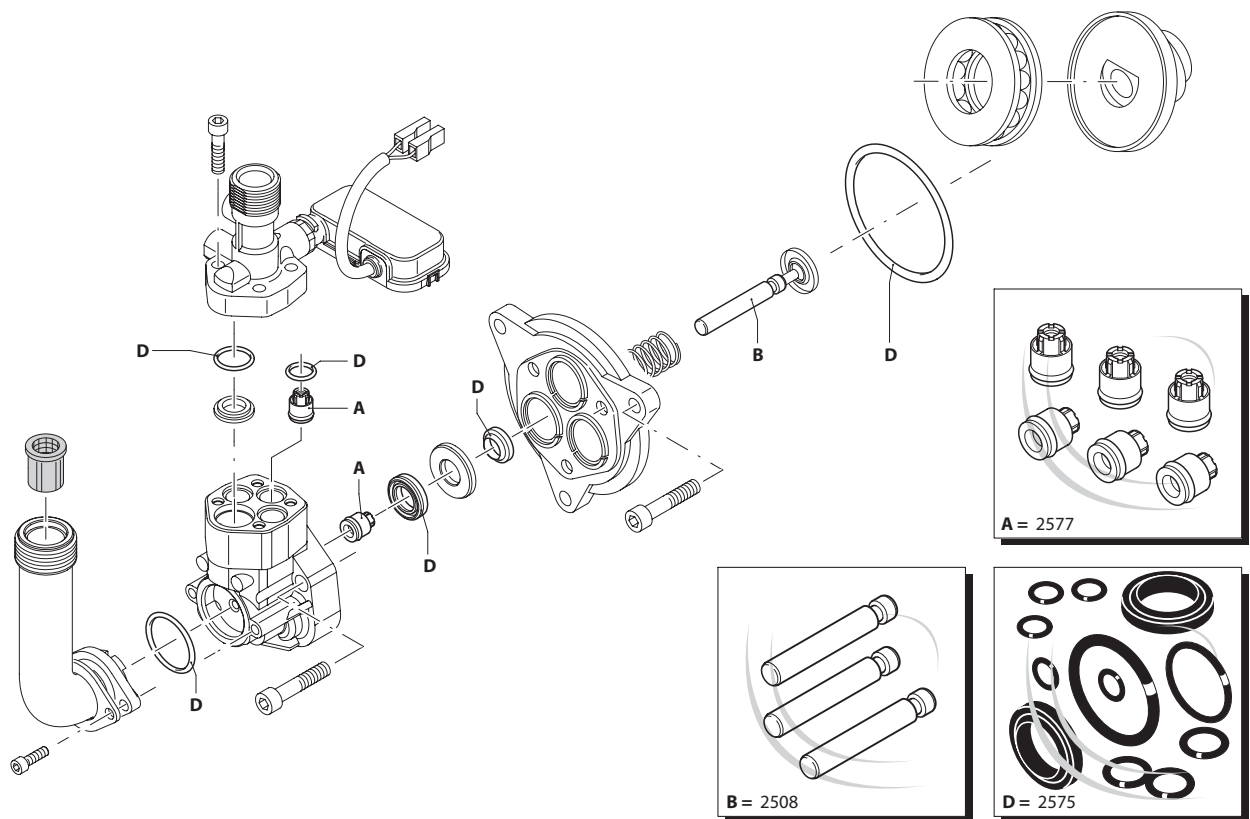

UN002594-CZ

Pos.	Cod. Part n°	Denominazione	Description	Q.tà Q.ty	Note Vedi / See
1	2860047	Cofano	Casing	1	
2	2860100	Manico	Handle	1	
3	2440070	Ruota ø 160	Driven gear	2	
4	2100300	Vite autof. 5x16	Screw	12	
5	2860030	Carter sinistro	Left casing	1	
6	2860060	Staffa	Bracket	1	
7	50055	Fascetta	Clamp	1	
8	2100070	Convogliatore	Conveyor	1	
9	2860020	Carter destro	Right casing	1	

SIMBOLOGIA - SYMBOLS

Cod. 12381 - HW 110 Schuko

UN002595-CZ

KIT RICAMBI / PART KITS

UN002596-CZ

UN002597-CZ

Pos.	Cod. Part n°	Denominazione	Description	Q.tà Q.ty	Note Vedi / See
1	2100280	Cuffia di protezione	Cover	1	
2	1682270	Interruttore 8A	Switch 8A	1	
3	2100060	Scatola interruttore	Switch box	1	
4	390201	OR ø 39,34x2,62	O-Ring	1	
6	2200090	Cavo	Cable	1	❶
7	2020570	Vite autof. M 4x12	Screw	1	
8	1262400	Rosetta ø 4	Washer	1	
9	2100110	Passacavo	Gland	1	
11	2101710	Piattello oscillante	Wobble plate	1	
12	2109270	Prem. corpo pompa	Pump housing assembly	1	
13	2100980	Vite autof. M 5x20	Screw	3	
14	1340350	Anello tenuta	Seal ring	1	
15	2020850	Rondella	Washer	1	
16	1680250	Ventola	Fan	1	
17	4820	Motore elettrico	Electric motor	1	❶
19	2200290	Condensatore 16 µF	Capacitor 16 µF	1	
21	2440160	Piastrino	Plate	1	
22	2029721	Prem. TSS	TSS assembly	1	
23	2021960	Forcella	Clip	1	

Pos.	Cod. Part n°	Denominazione	Description	Q.tà Q.ty	Note Vedi / See

SIMBOLOGIA - SYMBOLS

Cod. 12381 - HW 110 Schuko

❶ 230 V/50Hz - Schuko

UN002598-CZ

Pos.	Cod. Part n°	Denominazione	Description	Q.tà Q.ty	Note Vedi / See
1	40371	Testina	Head	1	
2	391000	OR ø 9,13x2,62	O-Ring	3	
3	40343	Rotopower	Rotopower	1	
4	40487	Lancia	Lance	1	
5	40352	Serbatoio detergente	Detergent tank	1	
6	40350	Pistola	Gun	1	
7	2000770	OR ø 10x2	O-Ring	1	
8	1080250	OR ø 7,67x1,78	O-Ring	1	
9	2620400	Tubo di mandata	High pressure hose	1	
10	40417	Spazzola fissa	Brush	1	