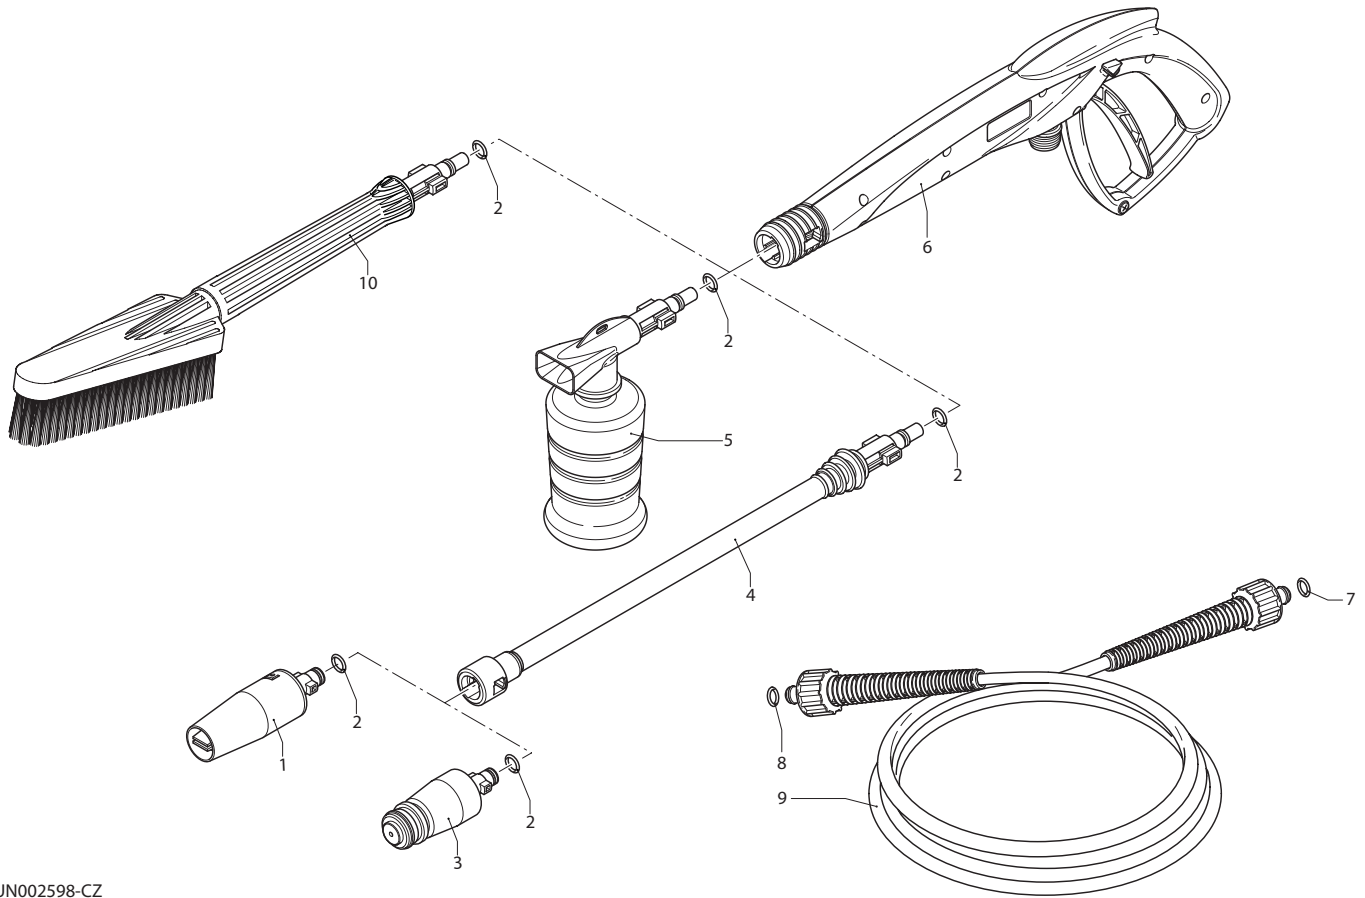

SIMBOLOGIA - SYMBOLS

Cod. 12381 - HW 110 Schuko

UN002595-CZ

KIT RICAMBI / PART KITS

UN002596-CZ

UN002597-CZ

Pos.	Cod. Part n°	Denominazione	Description	Q.tà Q.ty	Note Vedi / See
1	2100280	Cuffia di protezione	Cover	1	
2	1682270	Interruttore 8A	Switch 8A	1	
3	2100060	Scatola interruttore	Switch box	1	
4	390201	OR ø 39,34x2,62	O-Ring	1	
6	2200090	Cavo	Cable	1	❶
7	2020570	Vite autof. M 4x12	Screw	1	
8	1262400	Rosetta ø 4	Washer	1	
9	2100110	Passacavo	Gland	1	
11	2101710	Piattello oscillante	Wobble plate	1	
12	2109270	Prem. corpo pompa	Pump housing assembly	1	
13	2100980	Vite autof. M 5x20	Screw	3	
14	1340350	Anello tenuta	Seal ring	1	
15	2020850	Rondella	Washer	1	
16	1680250	Ventola	Fan	1	
17	4820	Motore elettrico	Electric motor	1	❶
19	2200290	Condensatore 16 µF	Capacitor 16 µF	1	
21	2440160	Piastrino	Plate	1	
22	2029721	Prem. TSS	TSS assembly	1	
23	2021960	Forcella	Clip	1	

Pos.	Cod. Part n°	Denominazione	Description	Q.tà Q.ty	Note Vedi / See

SIMBOLOGIA - SYMBOLS

Cod. 12381 - HW 110 Schuko

❶ 230 V/50Hz - Schuko

UN002598-CZ

Pos.	Cod. Part n°	Denominazione	Description	Q.tà Q.ty	Note Vedi / See
1	40371	Testina	Head	1	
2	391000	OR ø 9,13x2,62	O-Ring	3	
3	40343	Rotopower	Rotopower	1	
4	40487	Lancia	Lance	1	
5	40352	Serbatoio detergente	Detergent tank	1	
6	40350	Pistola	Gun	1	
7	2000770	OR ø 10x2	O-Ring	1	
8	1080250	OR ø 7,67x1,78	O-Ring	1	
9	2620400	Tubo di mandata	High pressure hose	1	
10	40417	Spazzola fissa	Brush	1	