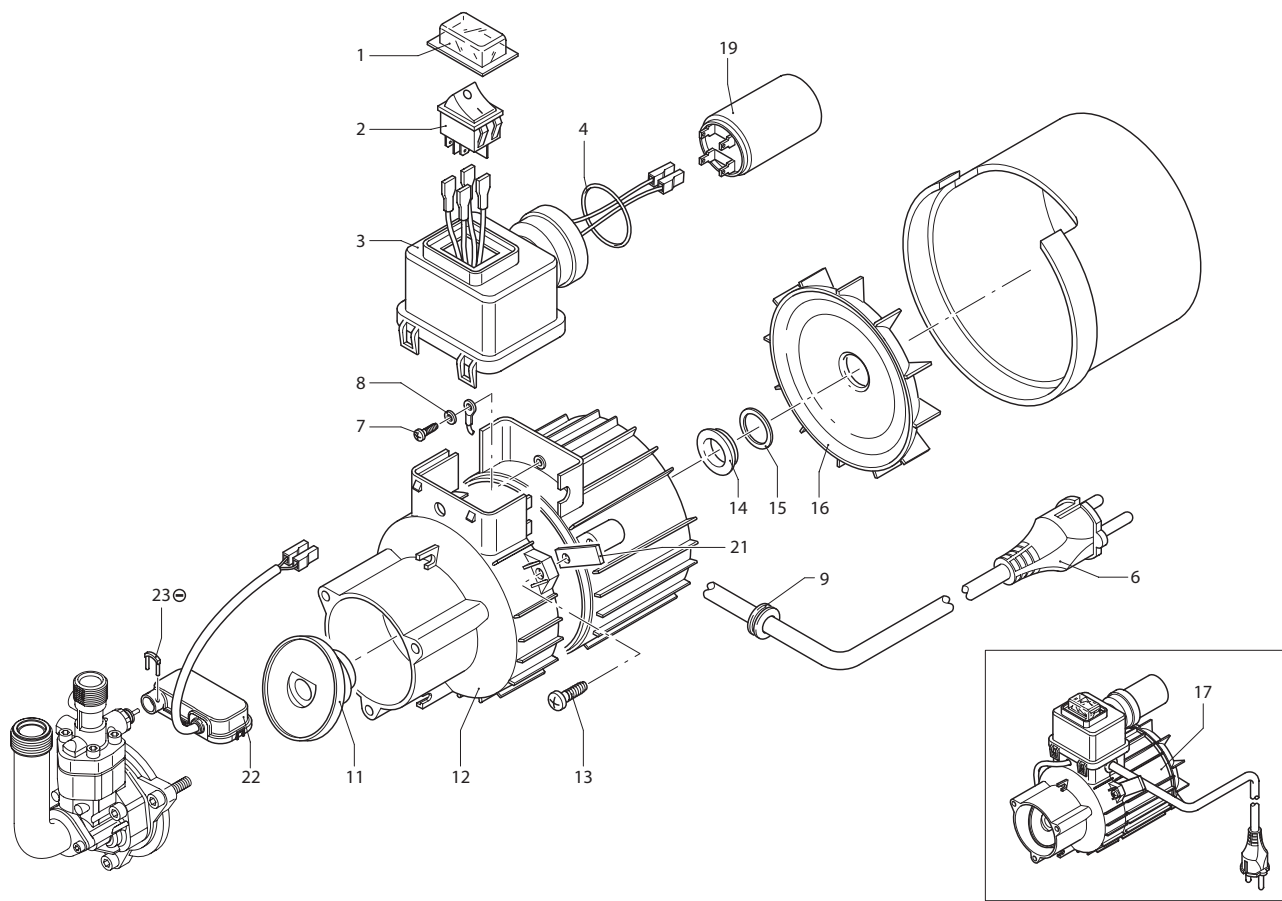

UN002594-CZ

Pos.	Cod. Part n°	Denominazione	Description	Q.tà Q.ty	Note Vedi / See
1	2860047	Cofano	Casing	1	
2	2860100	Manico	Handle	1	
3	2440070	Ruota ø 160	Driven gear	2	
4	2100300	Vite autof. 5x16	Screw	12	
5	2860030	Carter sinistro	Left casing	1	
6	2860060	Staffa	Bracket	1	
7	50055	Fascetta	Clamp	1	
8	2100070	Convogliatore	Conveyor	1	
9	2860020	Carter destro	Right casing	1	

SIMBOLOGIA - SYMBOLS

Cod. 12381 - HW 110 Schuko

UN002595-CZ

KIT RICAMBI / PART KITS

UN002596-CZ

UN002597-CZ

Pos.	Cod. Part n°	Denominazione	Description	Q.tà Q.ty	Note Vedi / See
1	2100280	Cuffia di protezione	Cover	1	
2	1682270	Interruttore 8A	Switch 8A	1	
3	2100060	Scatola interruttore	Switch box	1	
4	390201	OR ø 39,34x2,62	O-Ring	1	
6	2200090	Cavo	Cable	1	❶
7	2020570	Vite autof. M 4x12	Screw	1	
8	1262400	Rosetta ø 4	Washer	1	
9	2100110	Passacavo	Gland	1	
11	2101710	Piattello oscillante	Wobble plate	1	
12	2109270	Prem. corpo pompa	Pump housing assembly	1	
13	2100980	Vite autof. M 5x20	Screw	3	
14	1340350	Anello tenuta	Seal ring	1	
15	2020850	Rondella	Washer	1	
16	1680250	Ventola	Fan	1	
17	4820	Motore elettrico	Electric motor	1	❶
19	2200290	Condensatore 16 µF	Capacitor 16 µF	1	
21	2440160	Piastrino	Plate	1	
22	2029721	Prem. TSS	TSS assembly	1	
23	2021960	Forcella	Clip	1	

Pos.	Cod. Part n°	Denominazione	Description	Q.tà Q.ty	Note Vedi / See

SIMBOLOGIA - SYMBOLS

Cod. 12381 - HW 110 Schuko

❶ 230 V/50Hz - Schuko

UN002598-CZ

Pos.	Cod. Part n°	Denominazione	Description	Q.tà Q.ty	Note Vedi / See
1	40371	Testina	Head	1	
2	391000	OR ø 9,13x2,62	O-Ring	3	
3	40343	Rotopower	Rotopower	1	
4	40487	Lancia	Lance	1	
5	40352	Serbatoio detergente	Detergent tank	1	
6	40350	Pistola	Gun	1	
7	2000770	OR ø 10x2	O-Ring	1	
8	1080250	OR ø 7,67x1,78	O-Ring	1	
9	2620400	Tubo di mandata	High pressure hose	1	
10	40417	Spazzola fissa	Brush	1	