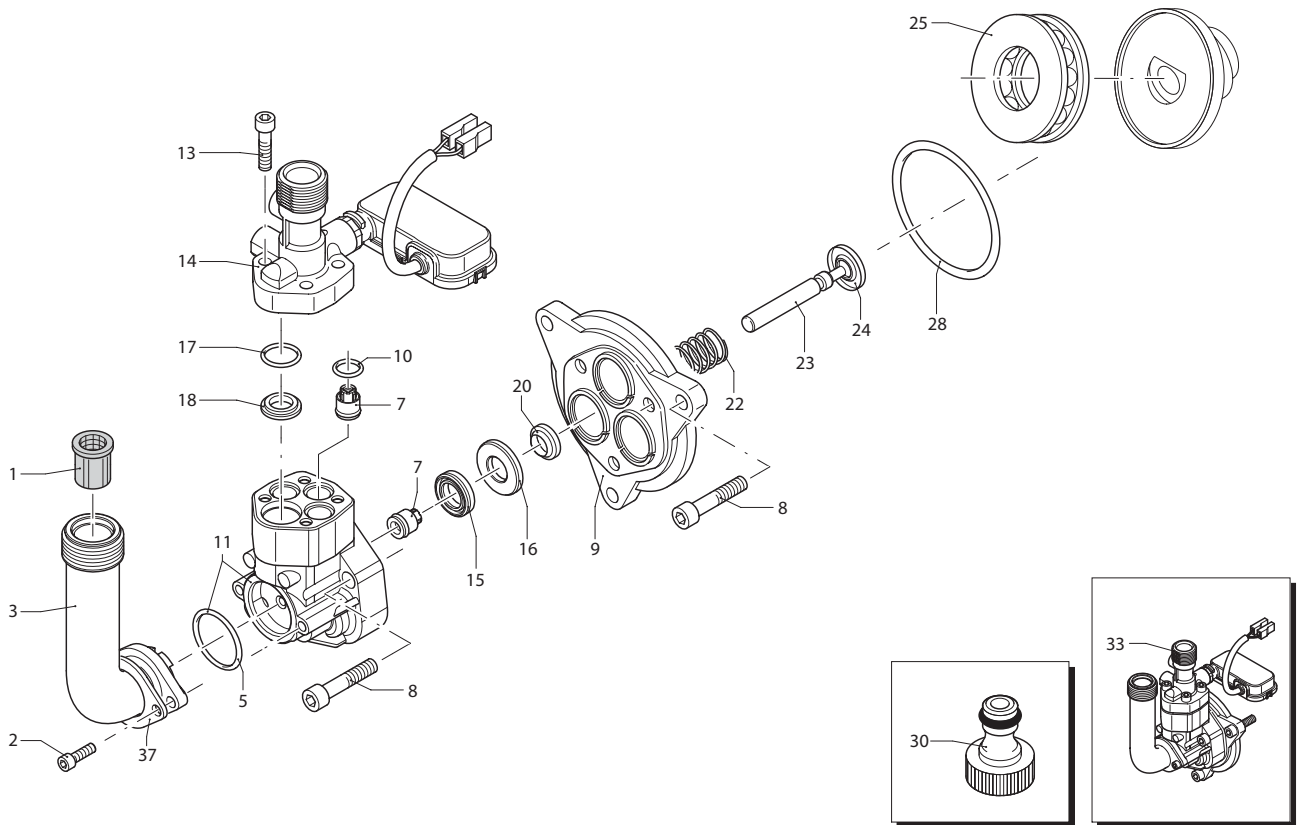

UN002594-CZ

Pos.	Cod. Part n°	Denominazione	Description	Q.tà Q.ty	Note Vedi / See
1	2860047	Cofano	Casing	1	
2	2860100	Manico	Handle	1	
3	2440070	Ruota ø 160	Driven gear	2	
4	2100300	Vite autof. 5x16	Screw	12	
5	2860030	Carter sinistro	Left casing	1	
6	2860060	Staffa	Bracket	1	
7	50055	Fascetta	Clamp	1	
8	2100070	Convogliatore	Conveyor	1	
9	2860020	Carter destro	Right casing	1	

SIMBOLOGIA - SYMBOLS

Cod. 12381 - HW 110 Schuko

UN002595-CZ

KIT RICAMBI / PART KITS

UN002596-CZ

UN002597-CZ

Pos.	Cod. Part n°	Denominazione	Description	Q.tà Q.ty	Note Vedi / See
1	2100280	Cuffia di protezione	Cover	1	
2	1682270	Interruttore 8A	Switch 8A	1	
3	2100060	Scatola interruttore	Switch box	1	
4	390201	OR ø 39,34x2,62	O-Ring	1	
6	2200090	Cavo	Cable	1	❶
7	2020570	Vite autof. M 4x12	Screw	1	
8	1262400	Rosetta ø 4	Washer	1	
9	2100110	Passacavo	Gland	1	
11	2101710	Piattello oscillante	Wobble plate	1	
12	2109270	Prem. corpo pompa	Pump housing assembly	1	
13	2100980	Vite autof. M 5x20	Screw	3	
14	1340350	Anello tenuta	Seal ring	1	
15	2020850	Rondella	Washer	1	
16	1680250	Ventola	Fan	1	
17	4820	Motore elettrico	Electric motor	1	❶
19	2200290	Condensatore 16 µF	Capacitor 16 µF	1	
21	2440160	Piastrino	Plate	1	
22	2029721	Prem. TSS	TSS assembly	1	
23	2021960	Forcella	Clip	1	

Pos.	Cod. Part n°	Denominazione	Description	Q.tà Q.ty	Note Vedi / See

SIMBOLOGIA - SYMBOLS

Cod. 12381 - HW 110 Schuko

❶ 230 V/50Hz - Schuko

UN002598-CZ

Pos.	Cod. Part n°	Denominazione	Description	Q.tà Q.ty	Note Vedi / See
1	40371	Testina	Head	1	
2	391000	OR ø 9,13x2,62	O-Ring	3	
3	40343	Rotopower	Rotopower	1	
4	40487	Lancia	Lance	1	
5	40352	Serbatoio detergente	Detergent tank	1	
6	40350	Pistola	Gun	1	
7	2000770	OR ø 10x2	O-Ring	1	
8	1080250	OR ø 7,67x1,78	O-Ring	1	
9	2620400	Tubo di mandata	High pressure hose	1	
10	40417	Spazzola fissa	Brush	1	