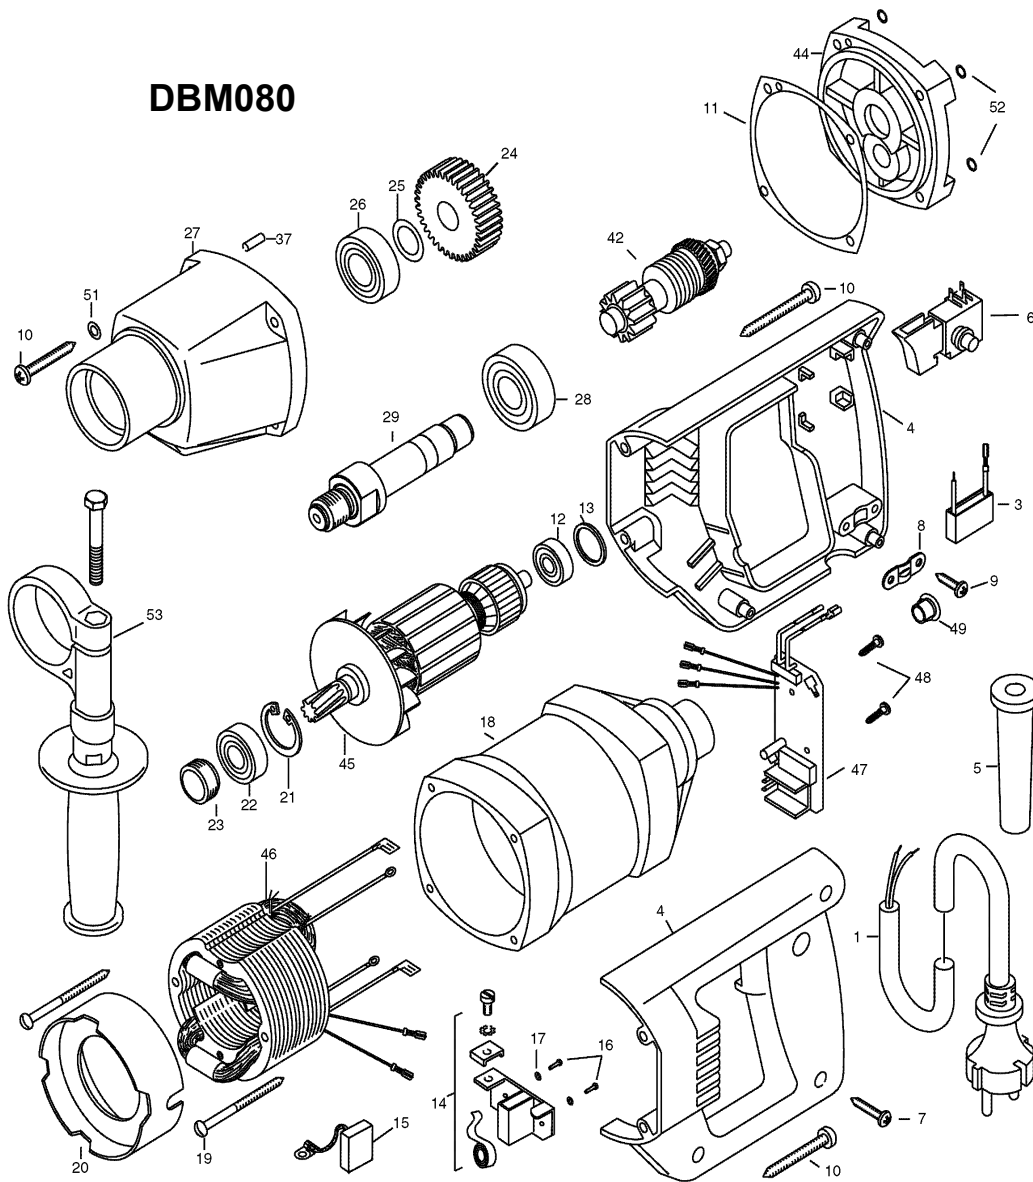

DBM080

DBM080 DBM080 Parts List

Pos.	Item No.	Description	Remarks
1	P-26185	POWER SUPPLY CORD	
2			
3	EE 73320305	CONDENSER	
4	EE 73320260/1	HANDLE COVER CPL.	
5	EE 71323255	CORD GUARD	
6	EE 80600116	SWITCH	
7	EE 80201272	PAN HEAD SCREW 4,2x22	
8	EE 71540330	STRAIN RELIEF	
9	EE 80201270	PAN HEAD SCREW 4,2x13	
10	EE 80201267	PAN HEAD SCREW 4,8x45	
11	EE 73110620	GASKET	
12	210024-0	BALL BEARING 608 2RS	
13	EE 83000036	O-RING 22x2,5	
14	EE 80201196	BRUSH HOLDER CPL.	
15	EE 80700013	BRUSH	
16	EE 80201180	SCREW M4x12	
17	EE 80201385	WAVE WASHER	
18	EE 80900157	MOTOR HOUSING	
19	EE 80201265	PAN HEAD SCREW 3,9x70	
20	EE 73110140	BAFFLE PLATE	
21	EE 80201333	RETAINING RING 28	
22	211142-7	BALL BEARING 6001LLB	
23	EE 73110125	GASKET	
24	EE 73110430	HELICAL GEAR	
25	EE 80200504	WASHER 15	
26	211251-2	BALL BEARING 6003LLB	
27	EE 73113400	GEAR HOUSING COMPLETE	
28	211256-2	BALL BEARING 6203LLB	
29	EE 73113420	SPINDLE	
30			
31			
32			
33			
34			
35			
36			
37	EE 80200582	PIN 4	
38			
39			
40			
41			
42	EE 73116493	COUPLING	
43			
44	EE 73113610	BEARING RETAINER	
45	EE 73116100	ARMATURE ASS'Y	
46	EE 73116150	FIELD ASS'Y	
47	EE 73116280	CONTROLLER	
48	EE 80201252	PAN HEAD SCREW 2,9x13	
49	EE 83000053	PLUG	
50			
51	EE 85000061	WASHER 5	
52	EE 83000035	O-RING 4,9x1,9	
53	EE 73116695	HANDLE CPL.	